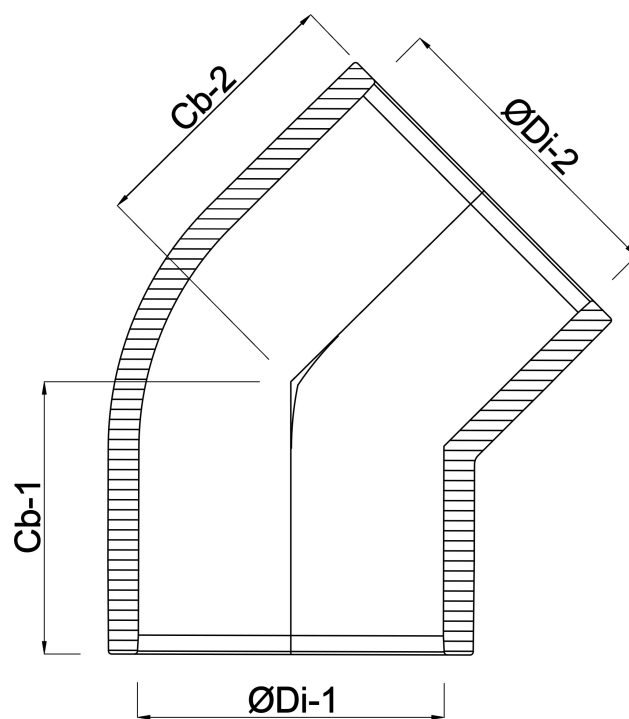

VDL Knie 45° PVC-U 16 mm
lijmmof 16bar grijs KIWA
(7002604)

V-L Van de Lande

TECHNISCHE SPECIFICATIES

Kleur grijs

Materiaal PVC-U

Keurmerk KIWA

Verbinding lijmmof

Werkdruk 16 bar

Maat 16 mm

AFMETINGEN

Cb-1 18.5 mm

Cb-2 18.5 mm

ØDi-1 16 mm

ØDi-2 16 mm

β 45 °

Gegenerereerd op datum: 24-05-2026