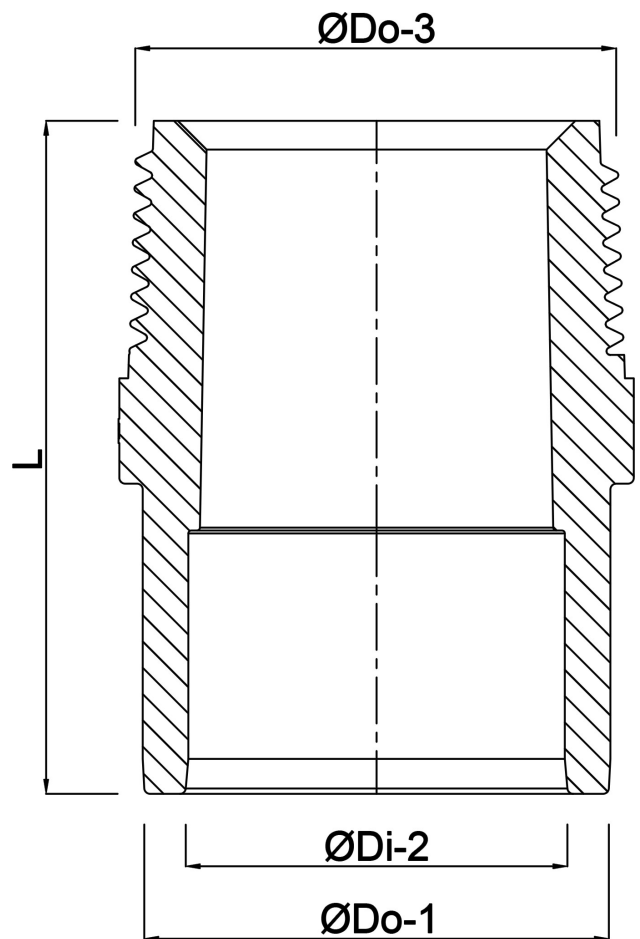

**VDL Puntstuk PVC-U 63/75 mm
x 1 1/4" lijmof/spie x
buitendraad 16bar grijs type
achtkant (7002734)**

VDL Van de Lande

TECHNISCHE SPECIFICATIES

Kleur	grijs
Type	achtkant
Materiaal	PVC-U
Werkdruk	16 bar
Maat	63/75 mm x 1 1/4"
Verbinding	lijmmof/spie x buitendraad
Lengte	80 mm
Sleutelmaat	80

AFMETINGEN

F-2	23 mm
K-1	80 mm
L	80 mm
P-1	38 mm
ØDi-2	63 mm
ØDo-1	75 mm
ØDo-3	1 1/4 "

Gegenerereerd op datum: 24-05-2026

<http://www.bosta.com>