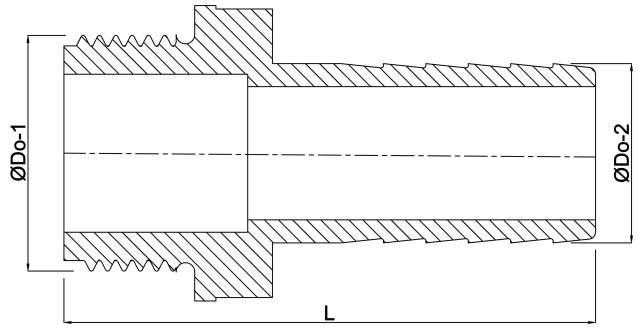

**Slangtule PP 2" x 50 mm  
buitendraad x slangtule 6bar  
grijs (0330191)**

# TECHNISCHE SPECIFICATIES

Kleur	grijs
Materiaal	PP
Verbinding	buitendraad x slangtule
Werkdruk	6 bar
Max. temp.	80 °C
Maat	2" x 50 mm
Sleutelmaat	60

# AFMETINGEN

F-1	25 mm
L	88.5 mm
Lq-2	44 mm
ØDi-1	48.5 mm
ØDi-2	42 mm
ØDo-1	2 "
ØDo-2	50 mm

**Gegenerereerd op datum: 23-05-2026**

<http://www.bosta.com>