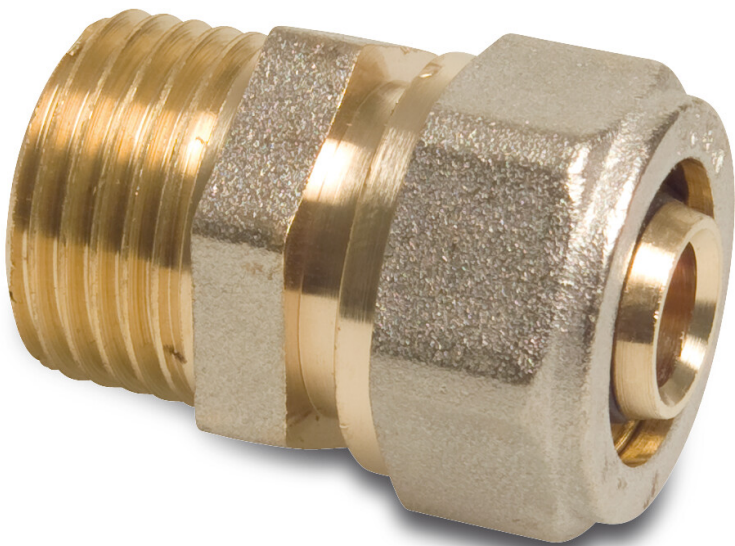

**Overgangsbuis messing  
vernikkeld 16 mm x 1/2" knel x  
buitendraad type Alu-PE-X S2  
(7006118)**

# TECHNISCHE SPECIFICATIES

Type	Alu-PE-X
Materiaal	messing
Oppervlaktebehandeling	vernikkeld
Verbinding	knel x buitendraad
Maat	16 mm x 1/2"
Label	S2

**Gegenererd op datum: 09-03-2026**

<http://www.bosta.com>