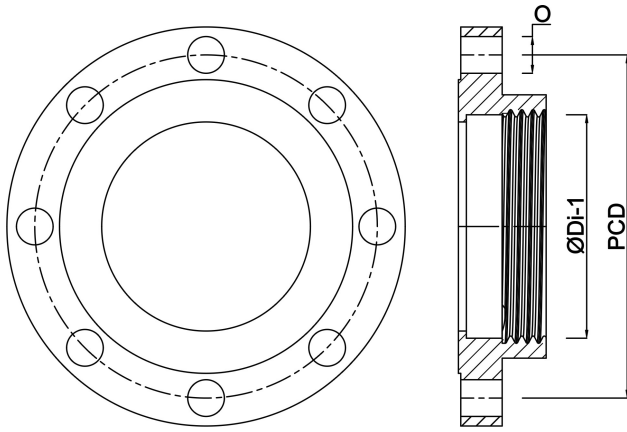

**Profec Flens PVC-U DN32 x 1
1/4" DIN flens x binnendraad
16bar DN32 grijs PN10/16
(0111163)**

TECHNISCHE SPECIFICATIES

Kleur	grijs
Materiaal	PVC-U
Verbinding	DIN flens x binnendraad
Flens	PN10/16
Werkdruk	16 bar
Maat	DN32 x 1 1/4"
DN	32
Buiten ø	140 mm
Gewicht	0.223 kg
Dikte	15 mm
Boorgat	18 mm
Gaten	4

AFMETINGEN

O	18 mm
PCD	100 mm
ØDi-1	1 1/4 "

Gegenerereerd op datum: 23-05-2026

<http://www.bosta.com>