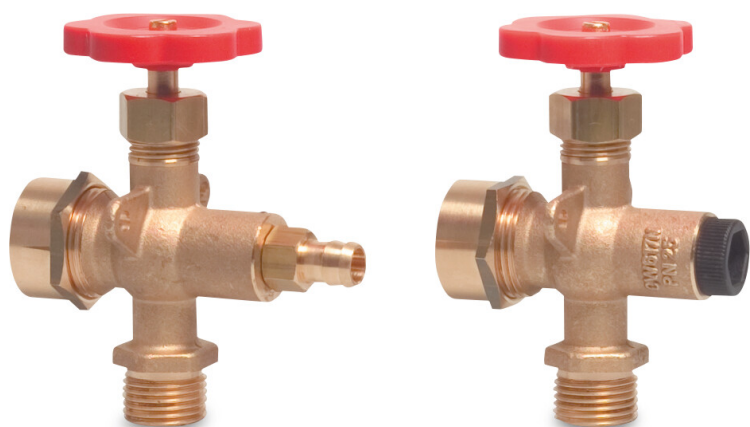

Peilglas aansluitkraan messing 1/2" x 12 mm buitendraad x peilglasverbinding DN15 (0920095)

TECHNISCHE SPECIFICATIES

Materiaal messing

Bediening

Kleur hendel rood

Materiaal hendel kunststof

Verbinding buitendraad x peilglasverbinding

Max. temp. 110 °C

Maat 1/2" x 12 mm

DN 15

PRODUCTINFORMATIE

2-delig

Gegenereerd op datum: 08-03-2026

<http://www.bosta.com>