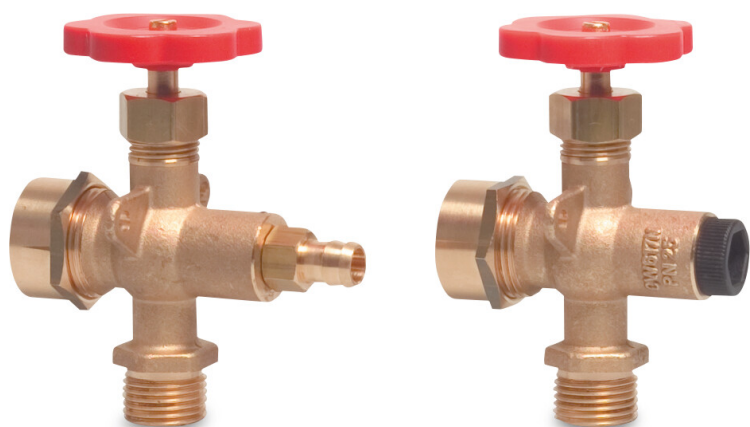

# Peilglas aansluitkraan messing 1/2" x 12 mm buitendraad x peilglasverbinding DN15 (0920095)

# TECHNISCHE SPECIFICATIES

Materiaal                      messing

Bediening

Kleur hendel                      rood

Materiaal hendel                      kunststof

Verbinding                      buitendraad x peilglasverbinding

Max. temp.                      110 °C

Maat                      1/2" x 12 mm

DN                      15