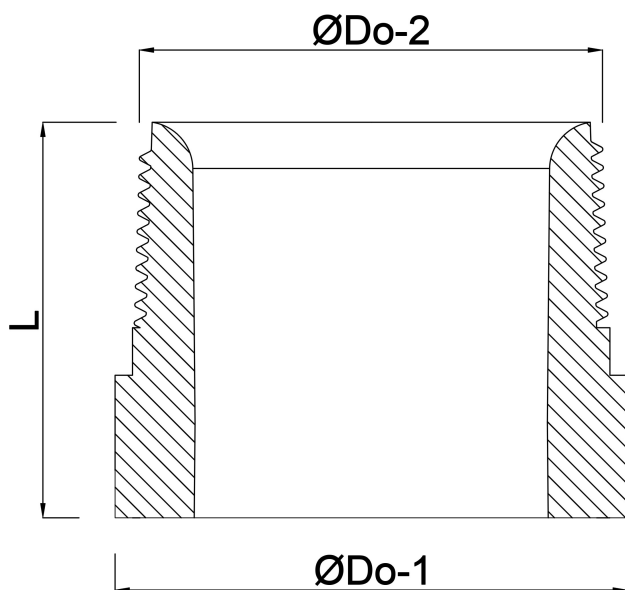

Profec Nr. 23B Lasnippel staal 1" buitendraad x stomplas 16bar (1191202)

TECHNISCHE SPECIFICATIES

Materiaal	staal
Verbinding	buitendraad x stomplas
Fitting nr.	Nr. 23B
Werkdruk	16 bar
Maat	1"
Lengte	35 mm

AFMETINGEN

L	35 mm
ØDo-2	1"

Gegenerereerd op datum: 14-03-2026

<http://www.bosta.com>