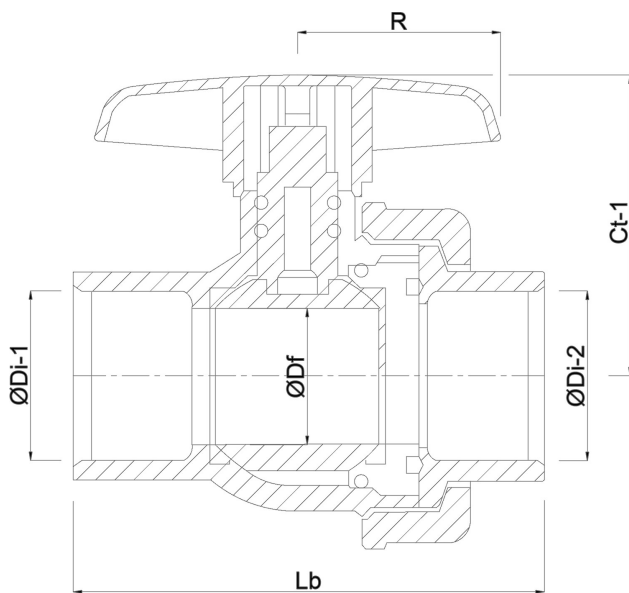

Constructie huis 2-delig

Materiaal huis PVC-U

Materiaal afdichting hytrel/EPDM

Verbinding lijmof

Max. temperatuur 60 °C

Min. mediumtemperatuur
(continu) 0 °C

Werkdruk 16 bar

Maat 50 mm

DN 40

AFMETINGEN

Ct-1 93 mm

Lb 143 mm

R 65 mm

ØDf 40 mm

ØDi-1 50 mm

ØDi-2 50 mm