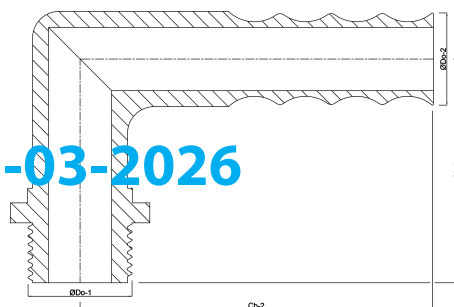

# TECHNISCHE SPECIFICATIES

Kleur grijs

Materiaal PP

Verbinding buitendraad x slangtule

Werkdruk 6 bar

Max. temp. 80 °C

Maat 1" x 32 mm

# AFMETINGEN

Cb-1 69 mm

Cb-2 87 mm

ØDo-1 1 "

ØDo-2 32 mm

β 90 °

Gegenererd op datum: 13-03-2026

<http://www.bosta.com>