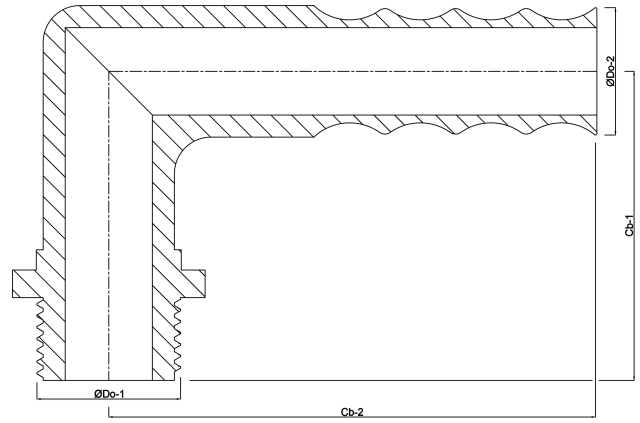

# TECHNISCHE SPECIFICATIES

Kleur grijs

Materiaal PP

Verbinding buitendraad x slangtule

Werkdruk 6 bar

Max. temp. 80 °C

Maat 1" x 32 mm

# AFMETINGEN

Cb-1 69 mm

Cb-2 87 mm

ØDo-1 1 "

ØDo-2 32 mm

β 90 °

**Gegenerereerd op datum: 23-05-2026**

<http://www.bosta.com>