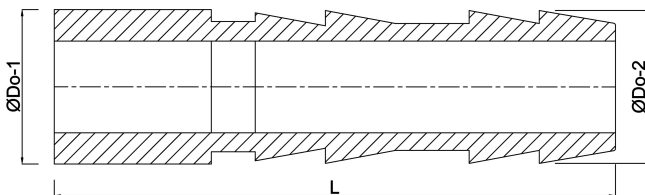

VDL Slangtule PVC-U 20 mm lijmspie x slangtule grijs (7002831)

V-L Van de Lande

TECHNISCHE SPECIFICATIES

Kleur	grijs
Materiaal	PVC-U
Verbinding	lijmspie x slangtule
Maat	20 mm

AFMETINGEN

Dq-2	18 mm
Hi-1	16 mm
L	60 mm
Lb	60 mm
Lq-2	40 mm
P-1	20 mm
ØDo-1	20 mm
ØDo-2	20 mm