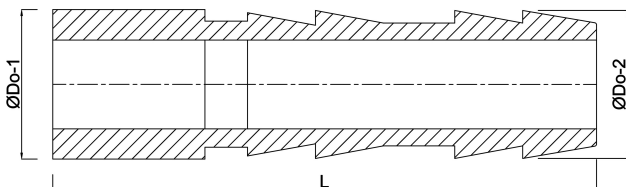

# VDL Slangtule PVC-U 20 mm lijmspie x slangtule grijs (7002831)

**V-L** Van de Lande

# TECHNISCHE SPECIFICATIES

Kleur	grijs
Materiaal	PVC-U
Verbinding	lijmspie x slangtule
Maat	20 mm

# AFMETINGEN

Dq-2	18 mm
Hi-1	16 mm
L	60 mm
Lb	60 mm
Lq-2	40 mm
P-1	20 mm
ØDo-1	20 mm
ØDo-2	20 mm

**Gegenerereerd op datum: 24-05-2026**

<http://www.bosta.com>