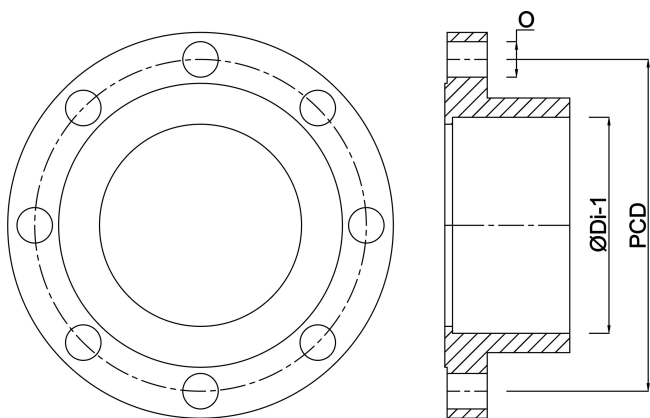

**Profec Lijmflens PVC-U DN25 x
32 mm DIN flens x lijmof
10bar DN25 grijs PN10
(0111082)**

TECHNISCHE SPECIFICATIES

Kleur	grijs
Materiaal	PVC-U
Verbinding	DIN flens x lijmmof
Maat	DN25 x 32 mm
Bout	
DN	25
Flens	PN10
Buiten ø	115 mm
Gewicht	0.137 kg
Lengte bout	60 mm
Dikte	14 mm
Werkdruk	10 bar
Boorgat	14 mm
Gaten	4

AFMETINGEN

O	14 mm
---	-------

PCD

85 mm

ØDi-1

32 mm

Gegenerereerd op datum: 13-03-2026

<http://www.bosta.com>