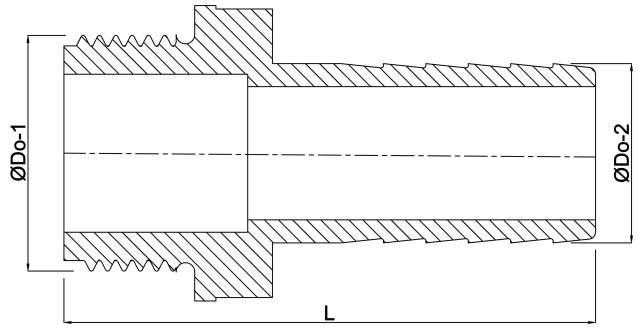

**Slangtule PP 1" x 32 mm
buitendraad x slangtule 6bar
grijs (0330184)**

TECHNISCHE SPECIFICATIES

Kleur	grijs
Materiaal	PP
Verbinding	buitendraad x slangtule
Werkdruk	6 bar
Max. temp.	80 °C
Maat	1" x 32 mm
Sleutelmaat	36

AFMETINGEN

F-1	18.5 mm
L	79.5 mm
Lq-2	36 mm
ØDi-1	23 mm
ØDi-2	22.5 mm
ØDo-1	1 "
ØDo-2	32 mm

Gegenerereerd op datum: 23-05-2026

<http://www.bosta.com>