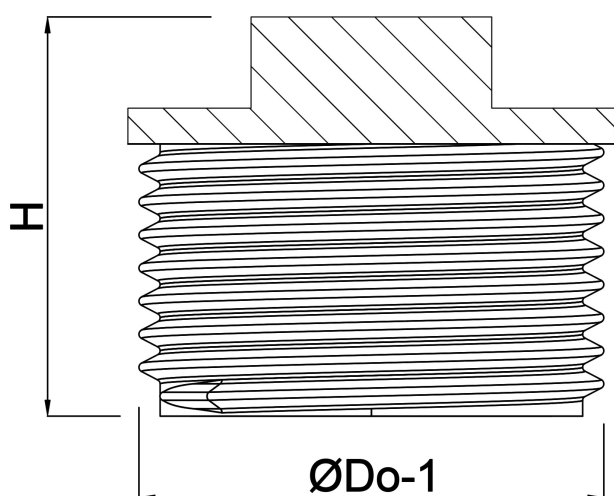

Profec Nr. 290 Plug messing 1" buitendraad 30bar (0710391)

TECHNISCHE SPECIFICATIES

Materiaal messing

Verbinding buitendraad

Fitting nr. Nr. 290

Temperatuurbereik -10°C - 115°C

Maat 1"

Werkdruk 30 bar

AFMETINGEN

F-1 8 mm

H 22 mm

ØDo-1 1 "

Gegenerereerd op datum: 13-03-2026

<http://www.bosta.com>