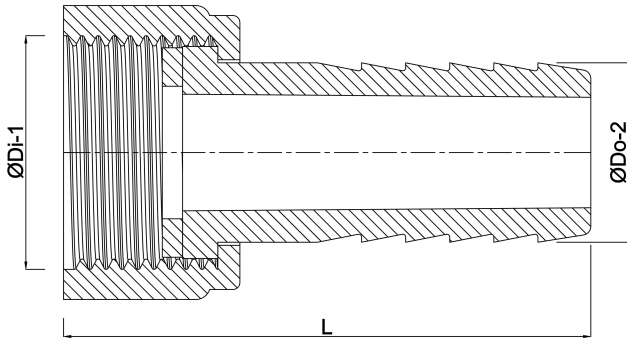

# VDL Slangtule PVC-U 1 1/4" x 25 mm binnendraad x slangtule grijs (0110992)

**V-L** Van de Lande

# TECHNISCHE SPECIFICATIES

Kleur	grijs
Materiaal	PVC-U
Verbinding	binnendraad x slangtule
Maat	1 1/4" x 25 mm

# AFMETINGEN

F-1	13 mm
L	54 mm
L	84 mm
Lb	84 mm
Lq-2	54 mm
ØDi-1	1 1/4 "
ØDo-2	25 mm

**Gegenerereerd op datum: 25-05-2026**

<http://www.bosta.com>