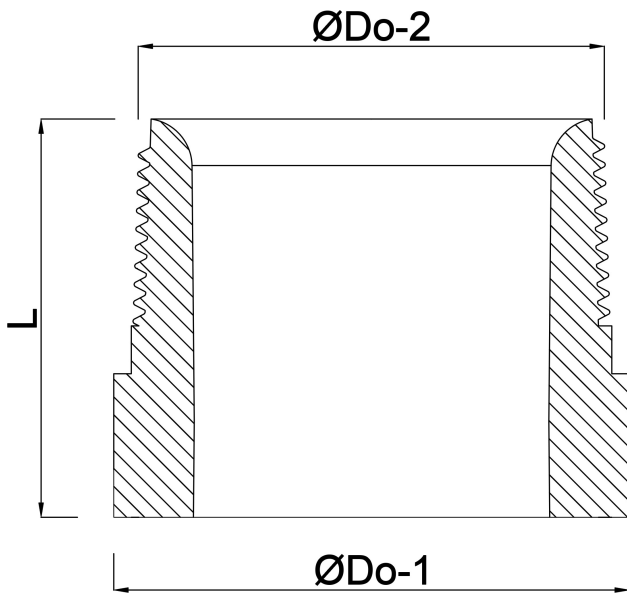

**Profec Nr. 23B Lasnippel RVS
316 2" buitendraad x stomplas
8bar 50 mm (0080750)**

TECHNISCHE SPECIFICATIES

| | |
|-------------|------------------------|
| Materiaal | RVS 316 |
| Verbinding | buitendraad x stomplas |
| Fitting nr. | Nr. 23B |
| Werkdruk | 8 bar |
| Maat | 2" |
| Lengte | 50 mm |

AFMETINGEN

| | |
|-------|----------|
| L | 50 mm |
| ØDo-1 | 60.33 mm |
| ØDo-2 | 2 " |

Gegeneerd op datum: 22-05-2026

<http://www.bosta.com>