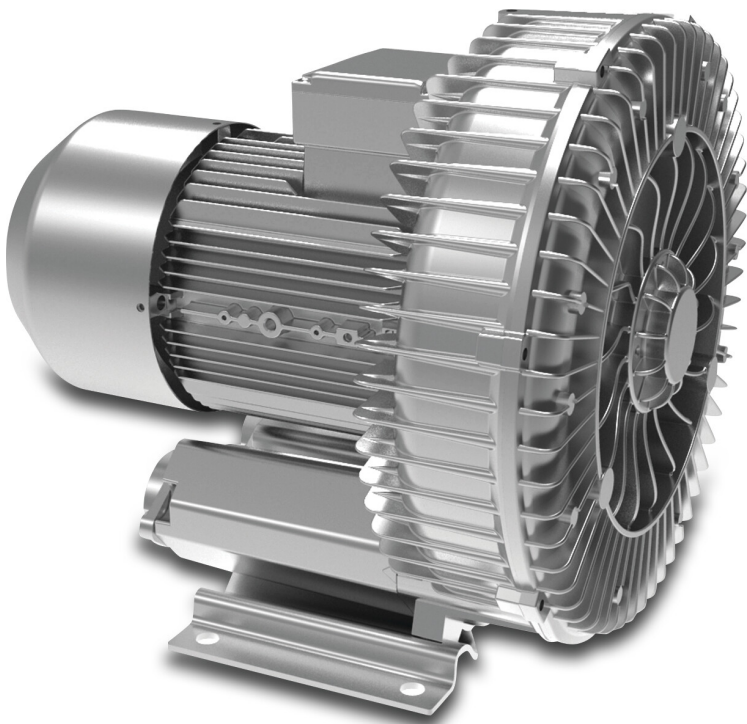

**Luchtventilator 2 1/2" 400VAC  
type 820 double impeller 11kW  
(7042255)**

# TECHNISCHE SPECIFICATIES

Spanning	400VAC
Type	820 double impeller
Capaciteit	900 m <sup>3</sup> /h
Maat	2 1/2"
Vermogen	11 kW

## PRODUCTINFORMATIE

Het zijkanaalventilatorsysteem voor spa's en professionele zwembadtoepassingen levert hoogwaardige en krachtige prestaties. Het is een ideale keuze voor toepassingen die grote volumes schone, droge lucht nodig hebben met een lage druk en luchtlekkage. Het systeem is eenvoudig te installeren, maakt minder lawaai en heeft een laag energieverbruik.