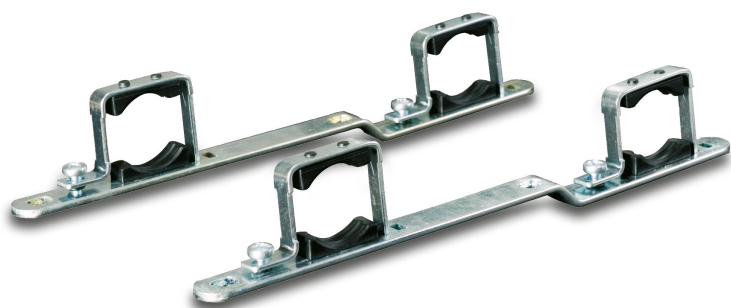

Beugel verdeelstuk staal gegalvaniseerd type dubbel (0702770)

TECHNISCHE SPECIFICATIES

Type	dubbel
------	--------

Materiaal	staal
-----------	-------

Oppervlaktebehandeling	gegalvaniseerd
------------------------	----------------