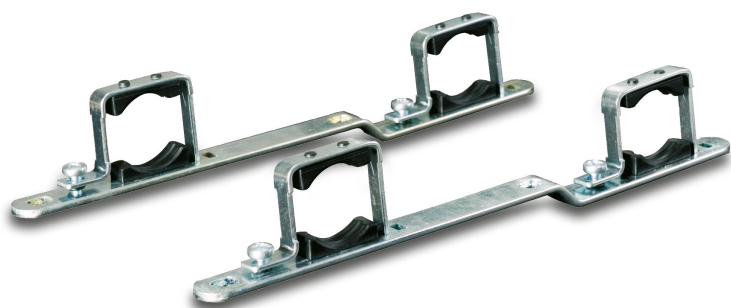

# Beugel verdeelstuk staal gegalvaniseerd type dubbel (0702770)

# TECHNISCHE SPECIFICATIES

Type	dubbel
------	--------

Materiaal	staal
-----------	-------

Oppervlaktebehandeling	gegalvaniseerd
------------------------	----------------

**Gegenerereerd op datum: 24-05-2026**