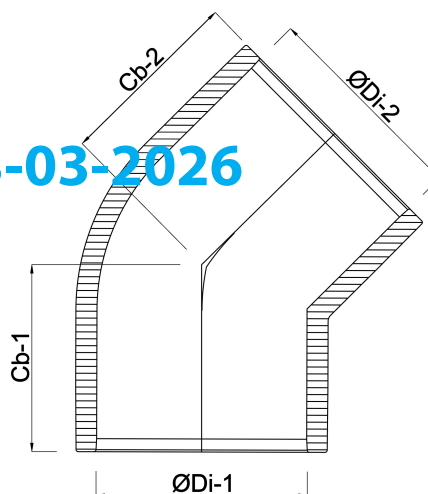

Profec Knie 45° PVC-U 280 mm lijmmof 10bar grijs (0100017)

TECHNISCHE SPECIFICATIES

Kleur grijs

Materiaal PVC-U

Verbinding lijmmof

Maat 280 mm

Werkdruk 10 bar

AFMETINGEN

Cb-1 21 mm

Cb-2 21 mm

ØDi-1 280 mm

ØDi-2 280 mm

Gegenererd op datum: 13-03-2026

<http://www.bosta.com>

bosta
bringing water to life