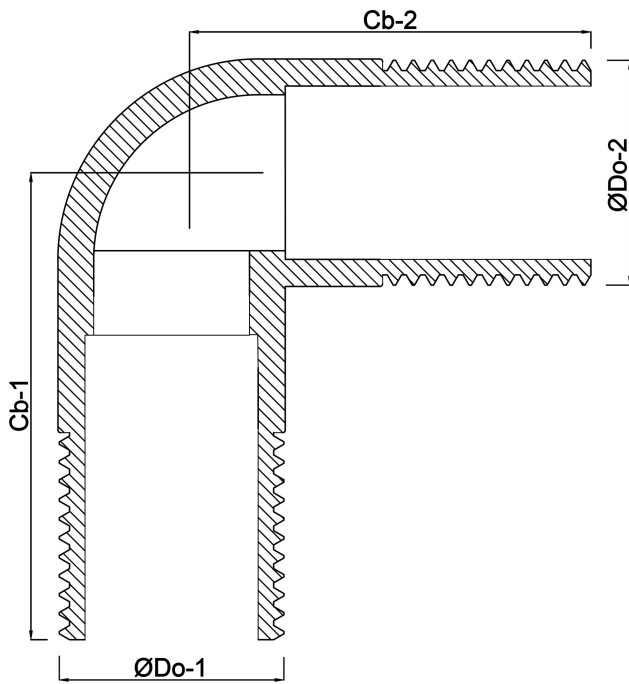

Profec Nr. 3 Bocht 90° RVS 316
3/8" buitendraad 10bar
(0080762)

TECHNISCHE SPECIFICATIES

Materiaal RVS 316

Verbinding buitendraad

Fitting nr. Nr. 3

Werkdruk 10 bar

Maat 3/8"

AFMETINGEN

Cb-1 70 mm

Cb-2 70 mm

ØDo-1 3/8 "

ØDo-2 3/8 "

β 90 °

Gegenerereerd op datum: 22-05-2026

<http://www.bosta.com>