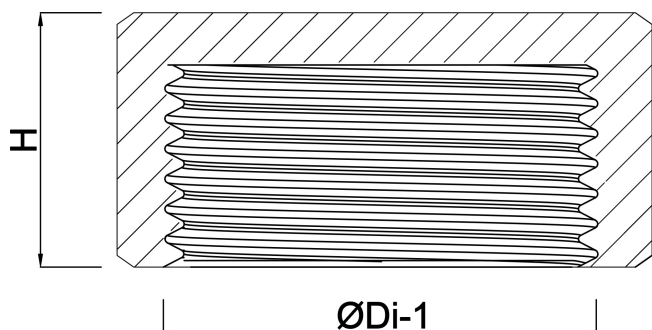

Profec Nr. 300 Dop RVS 316 1"
binnendraad 16bar type
achthoek (0080705)

TECHNISCHE SPECIFICATIES

Materiaal RVS 316

Verbinding binnendraad

Fitting nr. Nr. 300

Werkdruk 16 bar

Max. temp. 100 °C

Type achthoek

Maat 1"

AFMETINGEN

H 23 mm

K-1 37.3 mm

ØDi-1 1 "

Gegenerereerd op datum: 13-03-2026

<http://www.bosta.com>