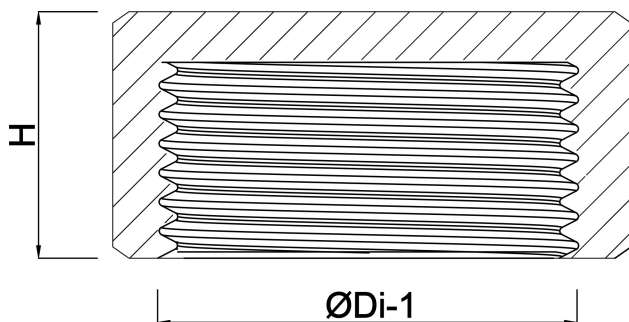

Profec Nr. 300 Dop RVS 316 1"
binnendraad 16bar type
achthoek (0080705)

TECHNISCHE SPECIFICATIES

Materiaal	RVS 316
Verbinding	binnendraad
Fitting nr.	Nr. 300
Werkdruk	16 bar
Max. temp.	100 °C
Type	achthoek
Maat	1"

AFMETINGEN

H	23 mm
K-1	37.3 mm
ØDi-1	1 "

Gegenerereerd op datum: 22-05-2026

<http://www.bosta.com>