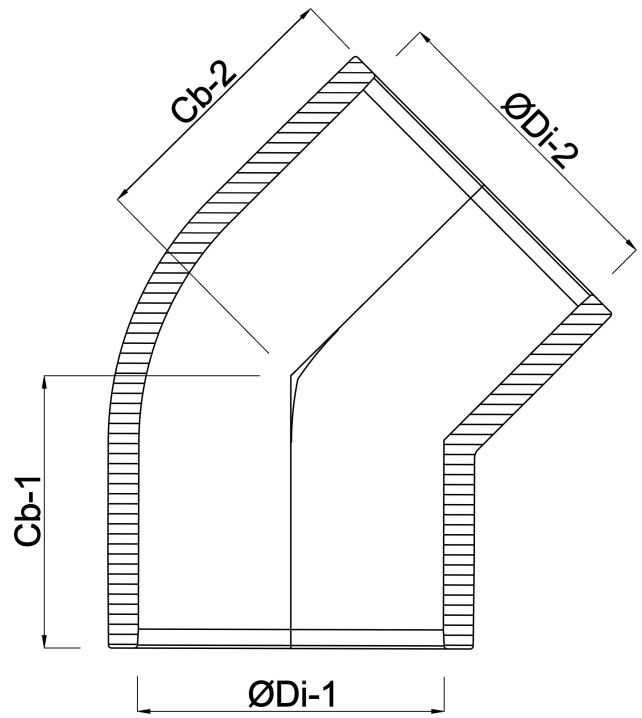

Profec Knie 45° PVC-U 75 mm lijmmof 16bar grijs (0110126)

TECHNISCHE SPECIFICATIES

Kleur grijs

Materiaal PVC-U

Verbinding lijmmof

Maat 75 mm

Werkdruk 16 bar

AFMETINGEN

Cb-1 43 mm

Cb-2 43 mm

ØDi-1 75 mm

ØDi-2 75 mm

Gegenerereerd op datum: 22-05-2026

<http://www.bosta.com>