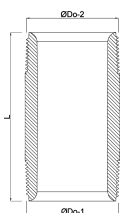

**Profec Nr. 23 Pijpnippel staal
zwart 1 1/4" buitendraad 16bar
60 mm (1165060)**

TECHNISCHE SPECIFICATIES

Materiaal staal zwart

Verbinding buitendraad

DIN Norm DIN 2982

Fitting nr. Nr. 23

Werkdruk 16 bar

Maat 1 1/4"

Lengte 60 mm

AFMETINGEN

L 60 mm

ØDi-1 36 mm

ØDi-2 36 mm

ØDo-1 1 1/4 "

ØDo-2 1 1/4 "

Gegenerereerd op datum: 14-03-2026