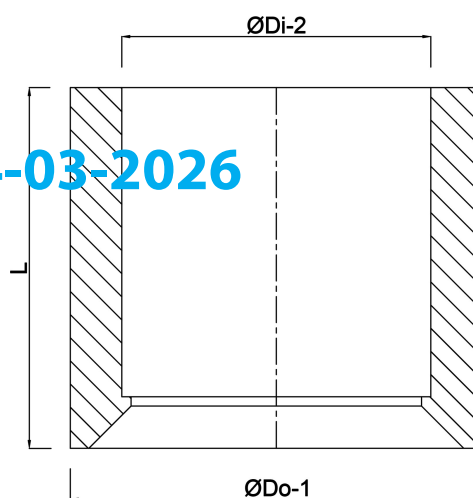

# VDL Inlijmring PVC-U 63 mm x 32 mm lijmspie x lijmmof 16bar grijs (7002665)

**VL** Van de Lande

# TECHNISCHE SPECIFICATIES

Kleur	grijs
Materiaal	PVC-U
Maat	63 mm x 32 mm
Verbinding	lijmspie x lijmmof
Werkdruk	16 bar

## AFMETINGEN

L	38 mm
P-1	19 mm
ØDi-2	32 mm
ØDo-1	63 mm

Gegenerereerd op datum: 14-03-2026

<http://www.bosta.com>