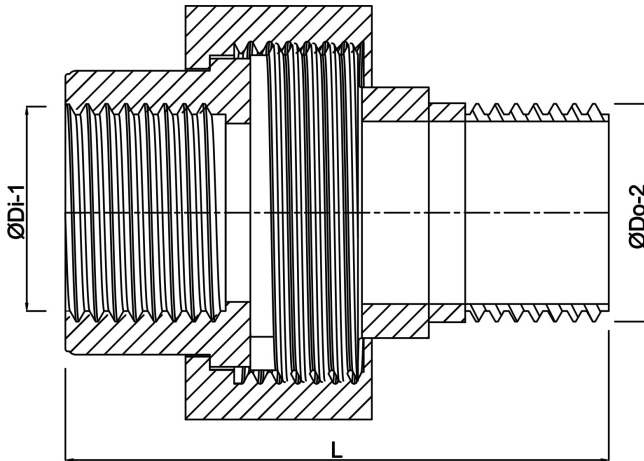

Profec Nr. 341 Koppeling RVS
316 2 1/2" binnendraad x
buitendraad 16bar type
conisch (0080361)

TECHNISCHE SPECIFICATIES

Type	conisch
Materiaal	RVS 316
Verbinding	binnendraad x buitendraad
Fitting nr.	Nr. 341
Werkdruk	16 bar
Max. temp.	100 °C
DN (inch)	2 1/2 "
Maat	2 1/2"
Lengte	93 mm
Buiten ø	-- mm

AFMETINGEN

K-1	105 mm
K-2	80 mm
L	93 mm
ØDi-1	2 1/2 "
ØDo-2	2 1/2 "

Gegenerereerd op datum: 13-03-2026

<http://www.bosta.com>