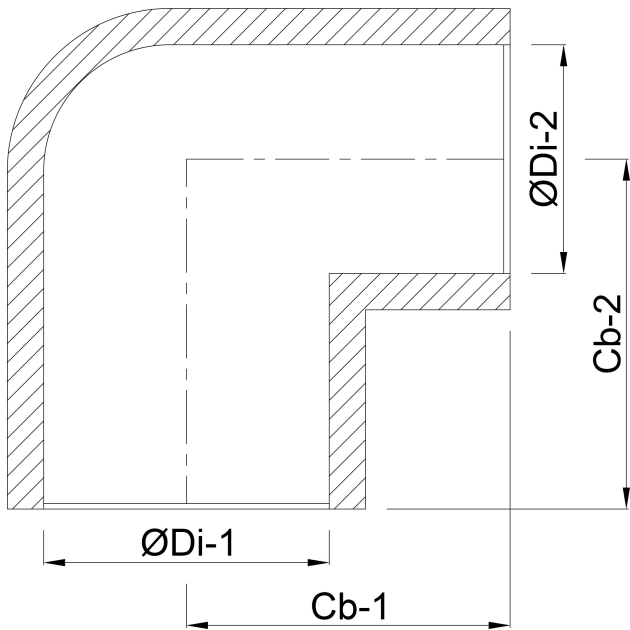

AFMETINGEN

Cb-1 72 mm

Cb-2 72 mm

ØDi-1 63 mm

ØDi-2 63 mm

β 90 °

Gegeneerd op datum: 22-05-2026

<http://www.bosta.com>