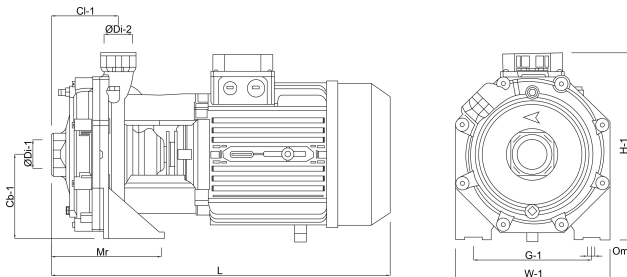

Breedte 275 mm

Gewicht	95.5 kg
Vermogen	11 kW
Max capaciteit	36 m <sup>3</sup> /h
Pers	1 1/4 "
Zuig	2 "
BEP Capaciteit	20
BEP Opvoerhoogte	86
Rendement	57 %
Afmeting verpakking L/B/H	675 x 300 x 390 mm

## AFMETINGEN

Cb-1	150 mm
Cl-1	120 mm
G-1	210 mm
H	330 mm
H-1	330 mm
L	645 mm
Mr	190 mm
O	14 mm

W-1

275 mm

ØDi-1

2 "

ØDi-2

1 1/4 "