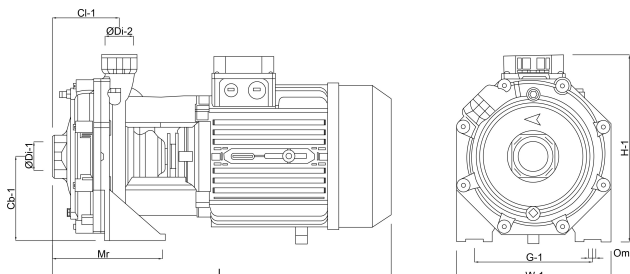

Breedte 275 mm

Gewicht	95.5 kg
Vermogen	11 kW
Max capaciteit	36 m <sup>3</sup> /h
Pers	1 1/4 "
Zuig	2 "
BEP Capaciteit	20
BEP Opvoerhoogte	86
Rendement	57 %
Afmeting verpakking L/B/H	675 x 300 x 390 mm

## AFMETINGEN

Cb-1	150 mm
Cl-1	120 mm
G-1	210 mm
H	330 mm
H-1	330 mm
L	645 mm
Mr	190 mm
O	14 mm

W-1

275 mm

ØDi-1

2 "

ØDi-2

1 1/4 "