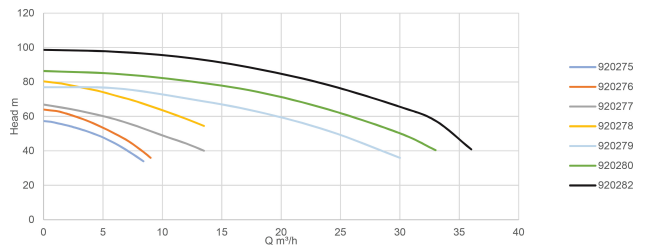

Breedte 275 mm

Gewicht	95.5 kg
Vermogen	11 kW
Max capaciteit	36 m <sup>3</sup> /h
Pers	1 1/4 "
Zuig	2 "
BEP Capaciteit	20
BEP Opvoerhoogte	86
Rendement	57 %
Afmeting verpakking L/B/H	675 x 300 x 390 mm

## AFMETINGEN

Cb-1	150 mm
Cl-1	120 mm
G-1	210 mm
H	330 mm
H-1	330 mm
L	645 mm
Mr	190 mm
O	14 mm

W-1

275 mm

ØDi-1

2 "

ØDi-2

1 1/4 "

## PRODUCTINFORMATIE

Gesloten motorbescherming klasse F.

Watertemperatuur 90°C.

Geleverd zonder kabel

**Gegenereerd op datum: 10-07-2026**

<http://www.bosta.com>