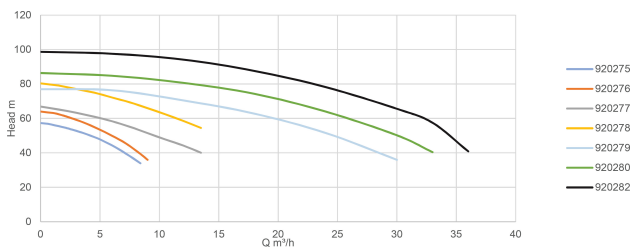

Breedte 275 mm

Gewicht	95.5 kg
Vermogen	11 kW
Max capaciteit	36 m <sup>3</sup> /h
Pers	1 1/4 "
Zuig	2 "
BEP Capaciteit	20
BEP Opvoerhoogte	86
Rendement	57 %
Afmeting verpakking L/B/H	675 x 300 x 390 mm

## AFMETINGEN

Cb-1	150 mm
Cl-1	120 mm
G-1	210 mm
H	330 mm
H-1	330 mm
L	645 mm
Mr	190 mm
O	14 mm

W-1

275 mm

ØDi-1

2 "

ØDi-2

1 1/4 "

## PRODUCTINFORMATIE

Gesloten motorbescherming klasse F.

Watertemperatuur 90°C.

Geleverd zonder kabel

**Gegenereerd op datum: 24-05-2026**

<http://www.bosta.com>