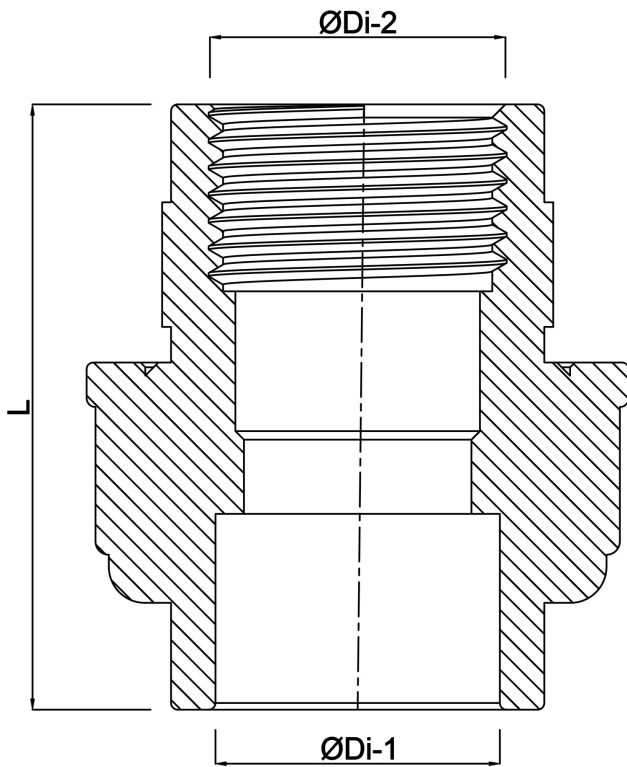

VDL Koppeling PVC-U 1" x 32 mm binnendraad x lijmmof 10bar grijs type A (7002856)

VL Van de Lande

TECHNISCHE SPECIFICATIES

Kleur	grijs
Type	A
Materiaal	PVC-U
Materiaal afdichting	EPDM
Verbinding	binnendraad x lijmmof
Maat	1" x 32 mm
Werkdruk	10 bar

AFMETINGEN

F-2	21 mm
L	68 mm
ØDi-1	32 mm
ØDi-2	1 "

Gegenereerd op datum: 24-05-2026

<http://www.bosta.com>