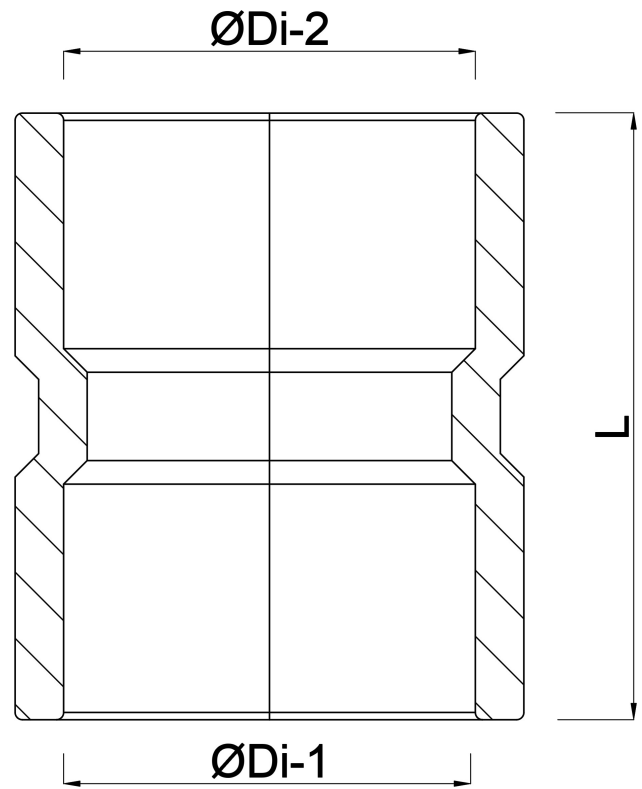

# TECHNISCHE SPECIFICATIES

Kleur grijs

Materiaal PVC-U

Verbinding lijmmof

Maat 75 mm

Werkdruk 16 bar

# AFMETINGEN

Gietvorm spuitgegoten

L 94 mm

P-1 35.5 mm

P-2 35.5 mm

T 7.5 mm

ØDi-1 75 mm

ØDi-2 75 mm