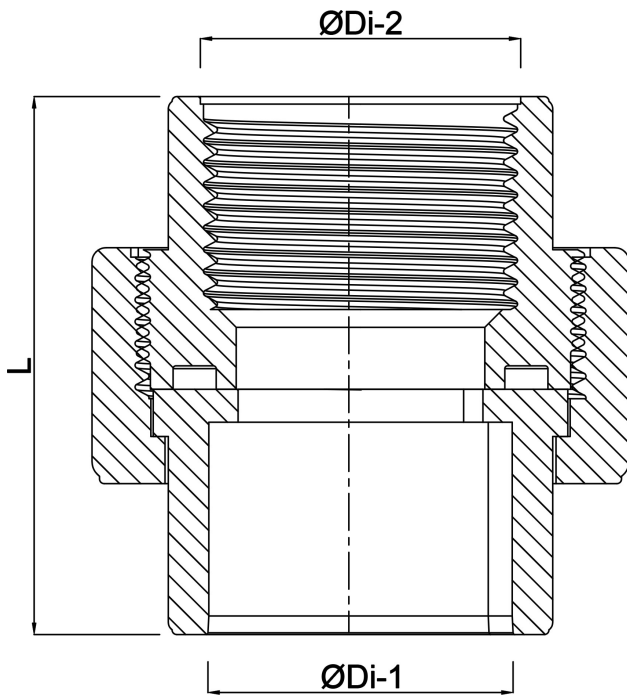

**Profec Overgangskoppeling
PVC/RVS 316 32 mm x 1"
lijmmof x binnendraad 10bar
grijs (0102102)**

TECHNISCHE SPECIFICATIES

Kleur	grijs
Materiaal	PVC/RVS 316
Materiaal afdichting	EPDM
Verbinding	lijmmof x binnendraad
Werkdruk	10 bar
Maat	32 mm x 1"

AFMETINGEN

L	58 mm
ØDi-1	32 mm
ØDi-2	1 "

Gegeneerd op datum: 22-05-2026

<http://www.bosta.com>