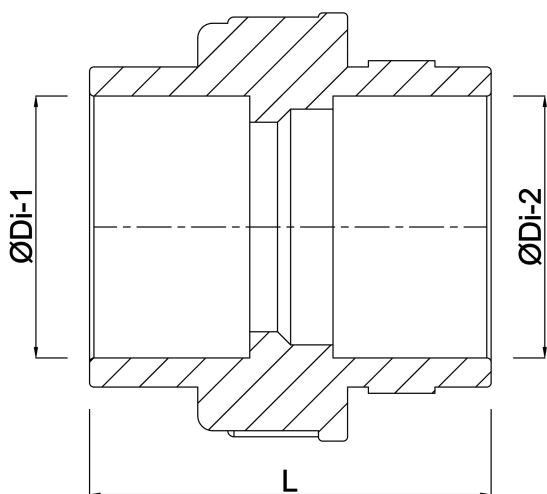

# TECHNISCHE SPECIFICATIES

Kleur wit

Materiaal PVC-U

Verbinding imperial lijmmof

Werkdruk 16 bar

Maat 1 1/2"

# AFMETINGEN

Do-n 77 mm

L 89 mm

ØDi-1 1 1/2 "

ØDi-2 1 1/2 "

**Gegenerereerd op datum: 13-03-2026**

<http://www.bosta.com>