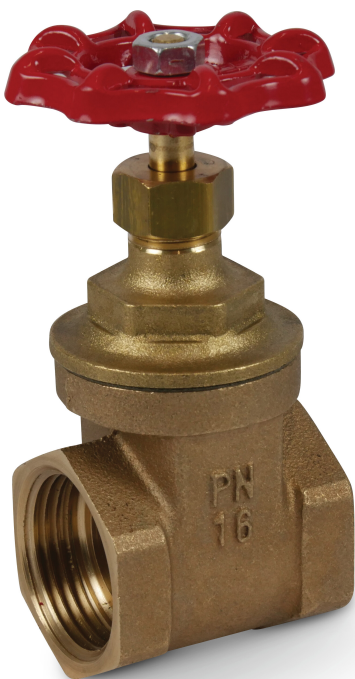

Profec Schuifafsluiter brons 1 1/2" binnendraad 16bar DN40 (7031897)

TECHNISCHE SPECIFICATIES

Materiaal brons

Bediening handwiel

Kleur hendel rood

Materiaal hendel aluminium

Materiaal klep brons

Materiaal spindel messing

Materiaal huis brons

Materiaal afdichting EPDM

Verbinding binnendraad

Max. temperatuur 80 °C

Werkdruk 16 bar

Maat 1 1/2"

Lengte 55 mm

DN 40

AFMETINGEN

Ct-1 125 mm

F-1 13 mm

F-2 13 mm

Lb 55 mm

R 70 mm

ØDi-1 1 1/2 "

ØDi-2 1 1/2 "