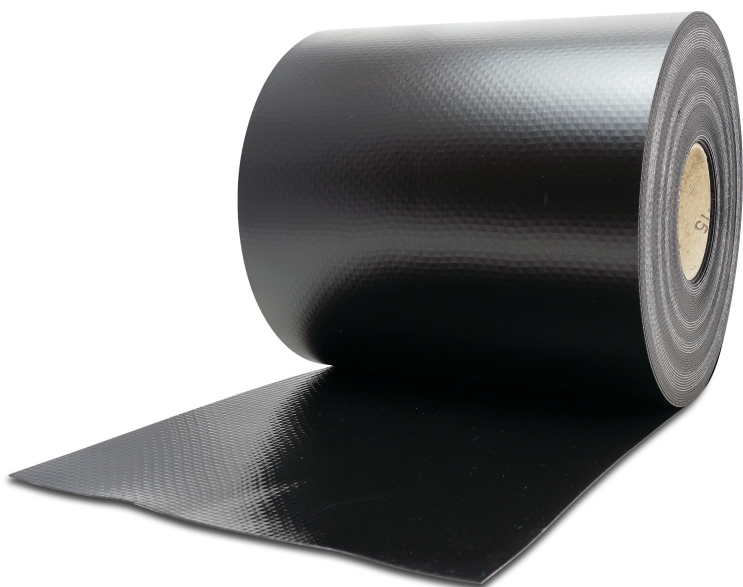

# Elbe Markeringslijn 250 mm zwart 25m (7021332)

**ELBE®**  
POOL SURFACE | MADE IN GERMANY

# TECHNISCHE SPECIFICATIES

Kleur	zwart
-------	-------

Lengte	25 m
--------	------

Maat	250 mm
------	--------

Breedte	250 mm
---------	--------

Dikte	1.5 mm
-------	--------

**Gegeneerd op datum: 09-03-2026**