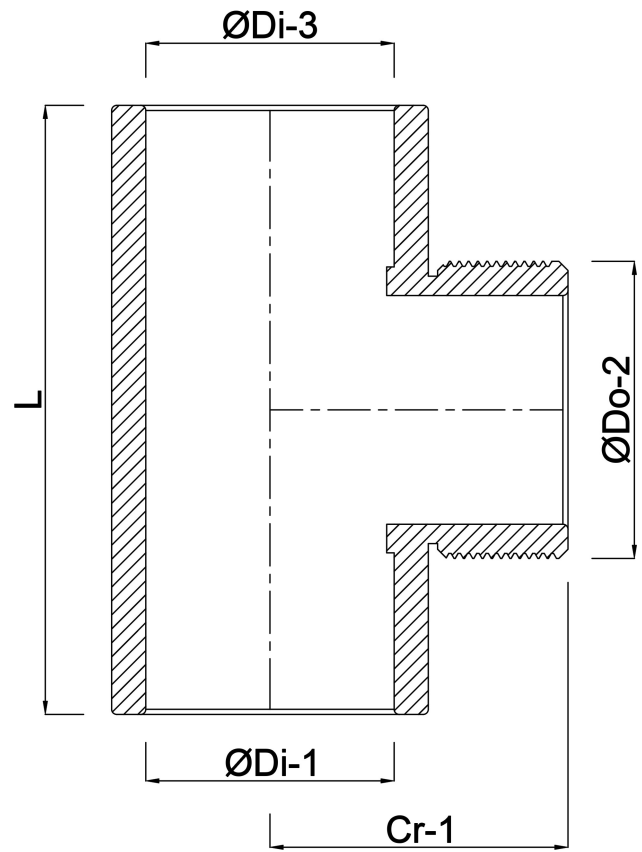

**VDL T-stuk 90° PVC-U 25 mm x
3/4" x 25 mm lijmmof x
buitendraad x lijmmof 16bar
grijs (7002541)**

VL Van de Lande

TECHNISCHE SPECIFICATIES

Kleur	grijs
Materiaal	PVC-U
Verbinding	lijmmof x buitendraad x lijmmof
Maat	25 mm x 3/4" x 25 mm
Werkdruk	16 bar

AFMETINGEN

Cr-1	36 mm
F-2	16 mm
L	66 mm
P-1	19 mm
P-3	19 mm
ØDi-1	25 mm
ØDi-3	25 mm
β	90 °

Gegeneerd op datum: 24-05-2026

<http://www.bosta.com>