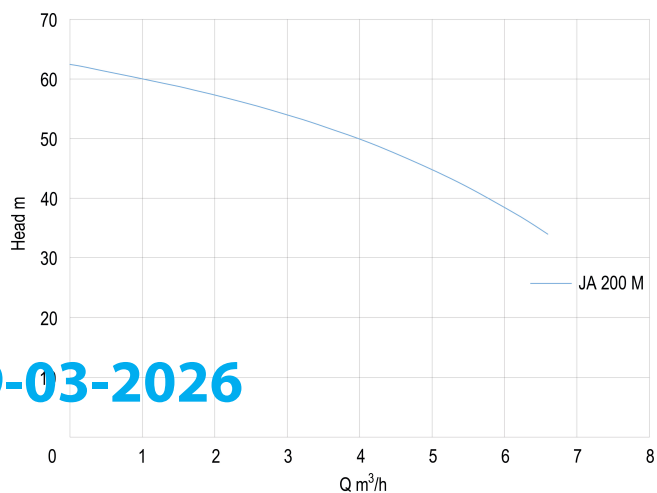

L 596 mm

LM 287 mm

Mr 309 mm

MW 177 mm

O 9 mm

W 220 mm

W-1 220 mm

ØDi-1 1 1/2 "

ØDi-2 1 "

Gegenererd op datum: 09-03-2026

<http://www.bosta.com>