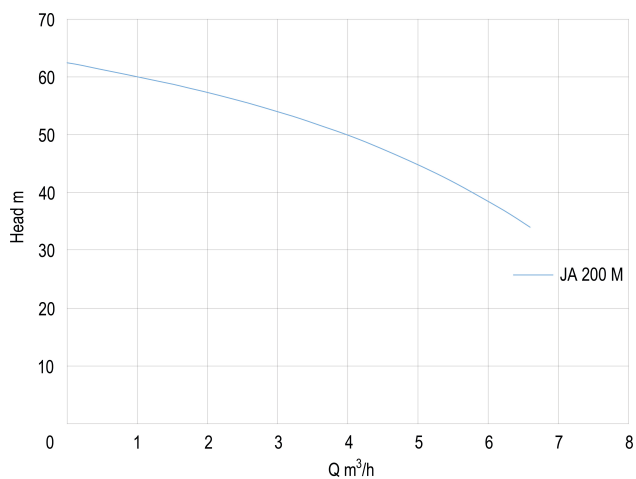

L 596 mm

LM 287 mm

Mr 309 mm

MW 177 mm

O 9 mm

W 220 mm

W-1 220 mm

ØDi-1 1 1/2 "

ØDi-2 1 "

Gegeneerd op datum: 25-05-2026

<http://www.bosta.com>