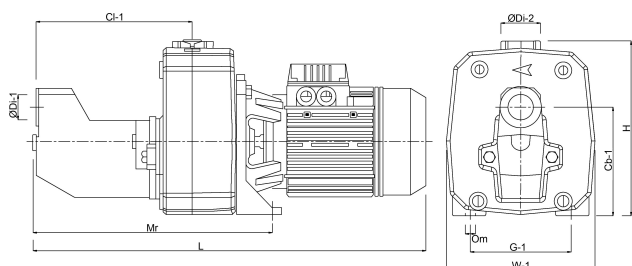

L 596 mm

LM 287 mm

Mr 309 mm

MW 177 mm

O 9 mm

W 220 mm

W-1 220 mm

ØDi-1 1 1/2 "

ØDi-2 1 "

Gegeneerd op datum: 25-05-2026

<http://www.bosta.com>