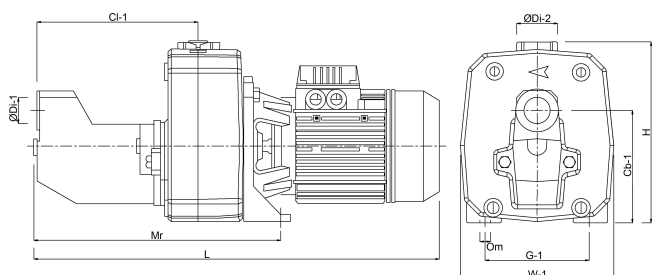

L 596 mm

LM 287 mm

Mr 309 mm

MW 177 mm

O 9 mm

W 220 mm

W-1 220 mm

ØDi-1 1 1/2 "

ØDi-2 1 "

Gegenererd op datum: 09-03-2026

<http://www.bosta.com>