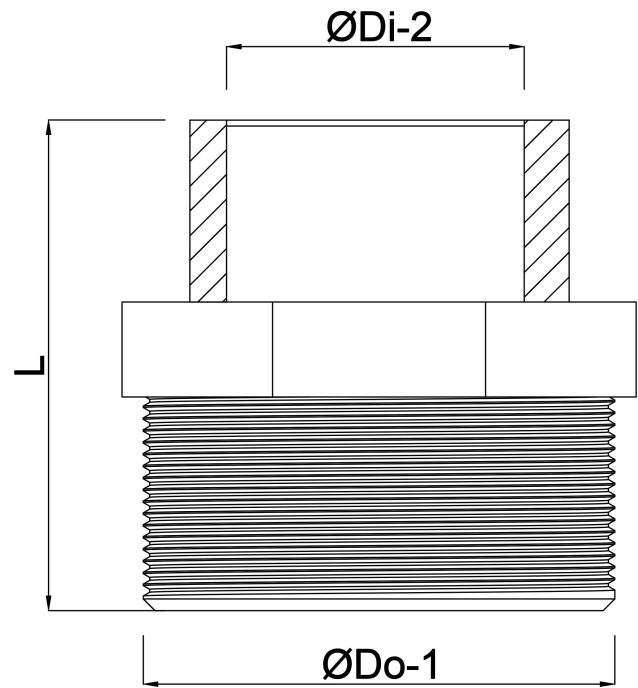

**Profec Soknippel PVC-U 1 1/4"
x 1/2" buitendraad x
binnendraad 10bar grijs
(0100199)**

TECHNISCHE SPECIFICATIES

Kleur	grijs
Materiaal	PVC-U
Verbinding	buitendraad x binnendraad
Werkdruk	10 bar
Maat	1 1/4" x 1/2"

AFMETINGEN

L	46 mm
ØDi-2	1/2 "
ØDo-1	1 1/4 "

Gegenerereerd op datum: 22-05-2026

<http://www.bosta.com>