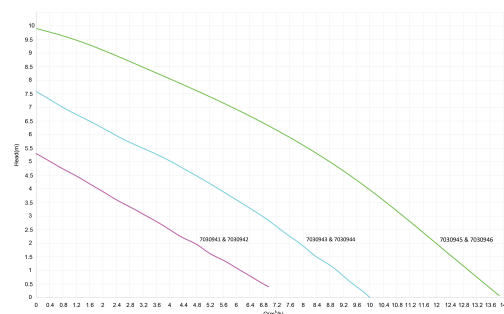

DAB Dompelpomp versterkt kunststof 1" buitendraad 3,5A 230VAC groen type Nova UP 600 M-A met vlotter (7030945)

DAB[®]
MAKING WATER EASY

TECHNISCHE SPECIFICATIES

Kleur	groen
Materiaal	versterkt kunststof
Pomphuis	technopolymer
Materiaal waaier 1	technopolymer
Verbinding	buitendraad
Spanning	230VAC
Max. temperatuur	35 °C
Min. mediumtemperatuur (continu)	0 °C
Pers	1 "
Max. omgevingstemperatuur	40 °C
Min. omgevingstemperatuur	0 °C
Type	Nova UP 600 M-A
Vermogen	0,7 PK
MWK	9,8 m
Maat	1"
Vlotter	meegeleverd

Vermogen 0.52 kW

Ampère 3,5 A

Max capaciteit 13.5 m³/h

BEP Capaciteit 10.8

BEP Opvoerhoogte 5.74

PORlh 7.17

PORhh 4.47

PORlq 7.56

PORhq 12.96

AFMETINGEN

Db 160 mm

H-1 111.6 mm

H-2 332 mm

ØDi-1 1 "

PRODUCTINFORMATIE

Installatie: verticaal, in vaste of verplaatsbare opstelling. Max. dompeldiepte: 7 meter. De pomp kan worden gebruikt voor vloeistoffen die vaste deeltjes tot 10 mm doorsnee bevatten en is voorzien van een vlotterchakelaar met arm. Pompt af tot 3 mm. Filter is verwijderbaar. Droog gebruik van max. 1 minuut.