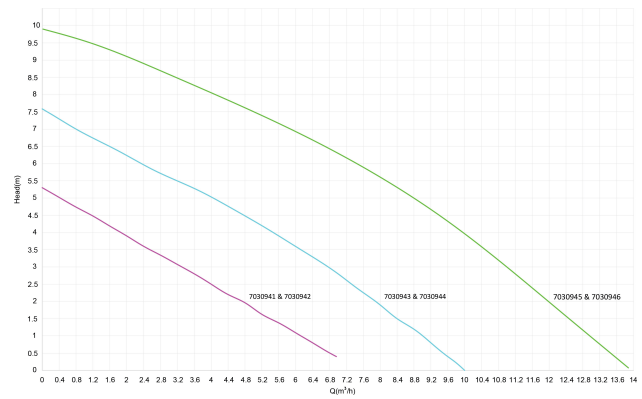

DAB Dompelpomp versterkt kunststof 1" buitendraad 3,5A 230VAC groen type Nova UP 600 M-A met vlotter (7030945)

DAB[®]
MAKING WATER EASY

TECHNISCHE SPECIFICATIES

Kleur	groen
Materiaal	versterkt kunststof
Pomphuis	technopolymer
Materiaal waaier 1	technopolymer
Verbinding	buitendraad
Spanning	230VAC
Max. temperatuur	35 °C
Min. mediumtemperatuur (continu)	0 °C
Pers	1 "
Max. omgevingstemperatuur	40 °C
Min. omgevingstemperatuur	0 °C
Type	Nova UP 600 M-A
Vermogen	0,7 PK
MWK	9,8 m
Maat	1"
Vlotter	meegeleverd

Vermogen	0.52 kW
----------	---------

Ampère	3,5 A
--------	-------

Max capaciteit	13.5 m ³ /h
----------------	------------------------

BEP Capaciteit	10.8
----------------	------

BEP Opvoerhoogte	5.74
------------------	------

PORlh	7.17
-------	------

PORhh	4.47
-------	------

PORlq	7.56
-------	------

PORhq	12.96
-------	-------

AFMETINGEN

Db	160 mm
----	--------

H-1	111.6 mm
-----	----------

H-2	332 mm
-----	--------

ØDi-1	1 "
-------	-----

PRODUCTINFORMATIE

Installatie: verticaal, in vaste of verplaatsbare opstelling. Max. dompeldiepte: 7 meter. De pomp kan worden gebruikt voor vloeistoffen die vaste deeltjes tot 10 mm doorsnee bevatten en is voorzien van een vlotterschakelaar met arm. Pompt af tot 3 mm. Filter is verwijderbaar. Droog gebruik van max. 1 minuut.