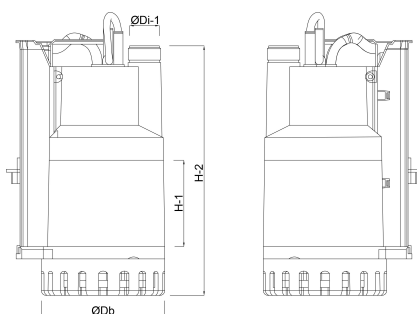

Vermogen 0.52 kW

Ampère 3,5 A

Max capaciteit 13.5 m³/h

BEP Capaciteit 10.8

BEP Opvoerhoogte 5.74

PORlh 7.17

PORhh 4.47

PORlq 7.56

PORhq 12.96

AFMETINGEN

Db 160 mm

H-1 111.6 mm

H-2 332 mm

ØDi-1 1 "

PRODUCTINFORMATIE

Installatie: verticaal, in vaste of verplaatsbare opstelling. Max. dompeldiepte: 7 meter. De pomp kan worden gebruikt voor vloeistoffen die vaste deeltjes tot 10 mm doorsnee bevatten en is voorzien van een vlotterchakelaar met arm. Pompt af tot 3 mm. Filter is verwijderbaar. Droog gebruik van max. 1 minuut.