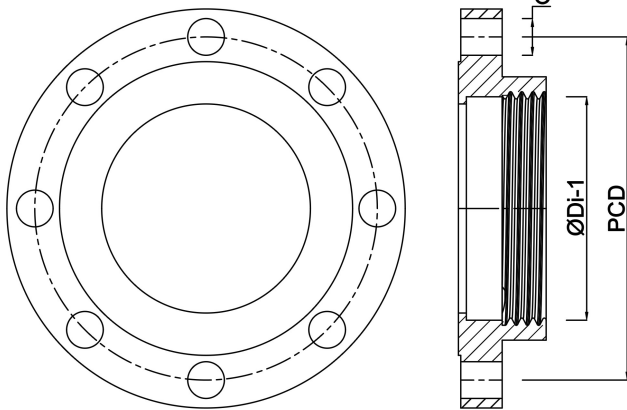

# TECHNISCHE SPECIFICATIES

Kleur	zwart
Materiaal	staal
Verbinding	DIN flens x binnendraad
DIN Norm	DIN 2566
Flens	PN10/16
Werkdruk	16 bar
Maat	DN32 x 1 1/4"
Diameter	42,4 mm
Buiten ø	140 mm
Gewicht	1.59 kg
Hoogte	26 mm
Dikte	16 mm
Steekmaat	100 mm
Boorgat	18 mm
Gaten	4

## AFMETINGEN

O 18 mm

PCD 100 mm

ØDi-1 1 1/4"

**Gegenerereerd op datum: 24-05-2026**

<http://www.bosta.com>