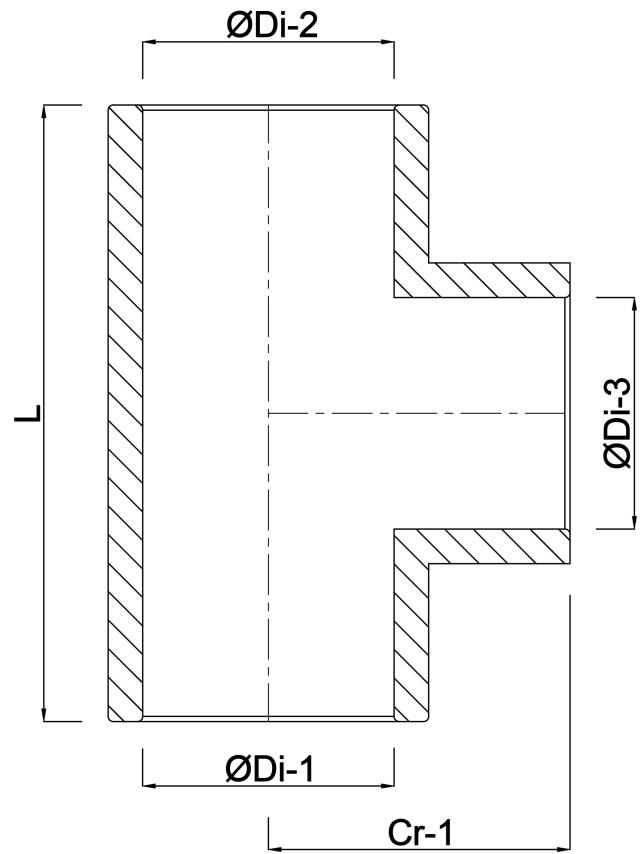

# TECHNISCHE SPECIFICATIES

Kleur grijs

Materiaal PVC-U

Verbinding lijmmof

Maat 12 mm

Werkdruk 16 bar

# AFMETINGEN

Cr-1 19 mm

L 38 mm

ØDi-1 12 mm

ØDi-2 12 mm

ØDi-3 12 mm

β 90 °

**Gegenerereerd op datum: 22-05-2026**