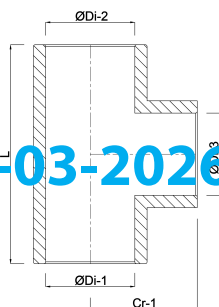

# TECHNISCHE SPECIFICATIES

Kleur grijs

Materiaal PVC-U

Verbinding lijmmof

Maat 12 mm

Werkdruk 16 bar

# AFMETINGEN

Cr-1 19 mm

L 38 mm

ØDi-1 12 mm

ØDi-2 12 mm

ØDi-3 12 mm

β 90°

Gegenerereerd op datum: 13-03-2026