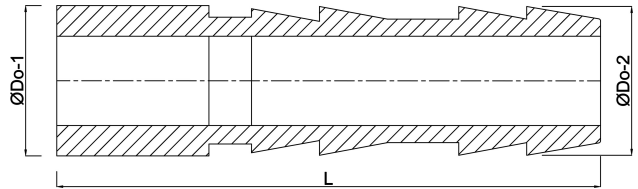

Profec Slangtule PVC-U 25 mm spie x slangtule 10bar grijs (0111003)

TECHNISCHE SPECIFICATIES

Kleur	grijs
Materiaal	PVC-U
Verbinding	spie x slangtule
Werkdruk	10 bar
Maat	25 mm

AFMETINGEN

L	42 mm
L	92 mm
Lb	92 mm
P-1	19 mm
ØDi-1	19 mm
ØDi-2	19 mm
ØDo-1	25 mm
ØDo-2	25 mm