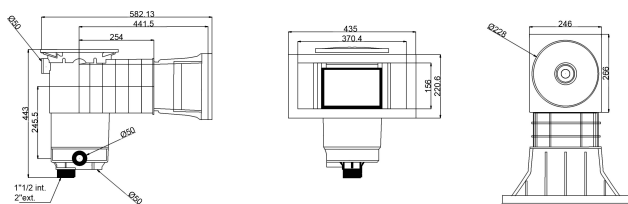

Weltico Skimmer ABS 1 1/2" x 2" binnendraad grijs type A400 Design (7039316)

weltico

TECHNISCHE SPECIFICATIES

Type	A400 Design
Materiaal	ABS/RVS
Geschikt voor	liner- en betonbaden
Verbinding	binnendraad
Kleur	grijs
Maat	1 1/2" x 2"

AFMETINGEN

A	565 mm
B	459 mm
E	246 mm
F	319 mm
G	370 mm
H	156 mm

PRODUCTINFORMATIE

Ca. 7 m³/u (bij een snelheid van 1,5 m/s) indien aangesloten op de 1 1/2" uitlaat met een Ø50 buis
Ca. 10 m³/u (met een snelheid van 1,5 m/s) indien aangesloten op de 2"-uitlaat met een Ø63 buis