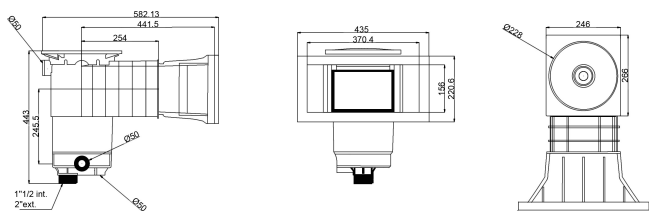

Weltico Skimmer ABS 1 1/2" x 2" binnendraad grijs type A400 Design (7039316)

weltico

TECHNISCHE SPECIFICATIES

Type	A400 Design
Materiaal	ABS/RVS
Geschikt voor	liner- en betonbaden
Verbinding	binnendraad
Kleur	grijs
Maat	1 1/2" x 2"

AFMETINGEN

A	565 mm
B	459 mm
E	246 mm
F	319 mm
G	370 mm
H	156 mm

PRODUCTINFORMATIE

Ca. 7 m³/u (bij een snelheid van 1,5 m/s) indien aangesloten op de 1 1/2" uitlaat met een Ø50 buis
Ca. 10 m³/u (met een snelheid van 1,5 m/s) indien aangesloten op de 2"-uitlaat met een Ø63 buis