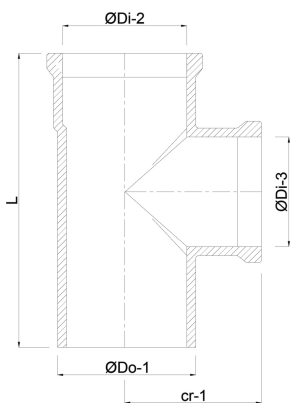

T-stuk 87° PP 40 mm manchets x manchets x spie grijs (0300157)

TECHNISCHE SPECIFICATIES

Kleur	grijs
Materiaal	PP
Verbinding	manchet x manchet x spie
Toepassing	riool
Maat	40 mm

AFMETINGEN

Cr-1	85 mm
L	171 mm
ØDi-2	40 mm
ØDi-3	40 mm
β	87 °