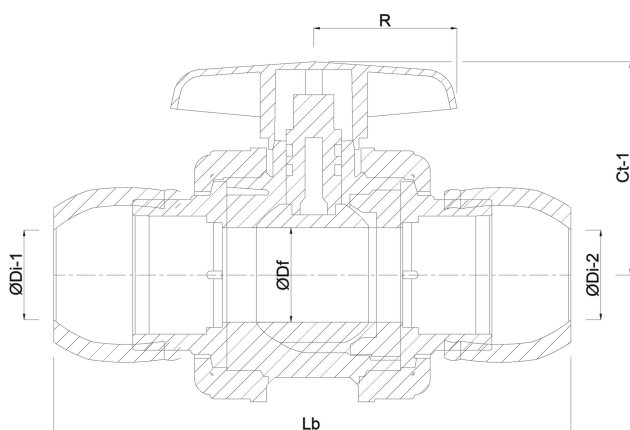

Materiaal huis PP

Materiaal afdichting hytrel/EPDM

Verbinding knel

Max. temperatuur 60 °C

Min. mediumtemperatuur  
(continu) 0 °C

Werkdruk 10 bar

Maat 63 mm

DN 50

# AFMETINGEN

Ct-1 105 mm

Lb 331 mm

R 73 mm

ØDf 50 mm

ØDi-1 63 mm

ØDi-2 63 mm