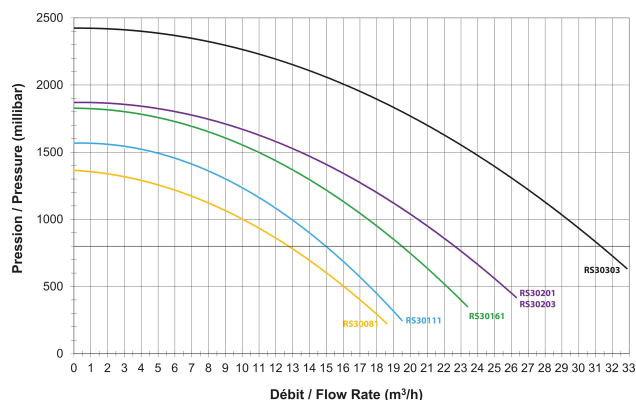

**Hayward Zwembadpomp PP
GF 63 mm lijmmof 6,5A
230VAC zwart type RS II 30201
2pk (7017118)**

HAYWARD

Vermogen 1.5 kW

Ampère 6,5 A

BEP Capaciteit 18.85

BEP Opvoerhoogte 11.4

PRODUCTINFORMATIE

Hayward RS II zwembad pompen zorgen voor een optimale filtratie ondersteuning. Dankzij het perfecte design van de filtermand is het aantal reinigingen tot een minimum beperkt. De Heavy-Duty, zeer efficiënte, Duitse motor is geluidsarm en zeer betrouwbaar.

Eigenschappen:

- Koppelingen: lijmaansluiting 63 mm
- Zoutwaterbestendig tot 0,4% (4 gr/ltr)

Gegenereerd op datum: 25-05-2026

<http://www.bosta.com>