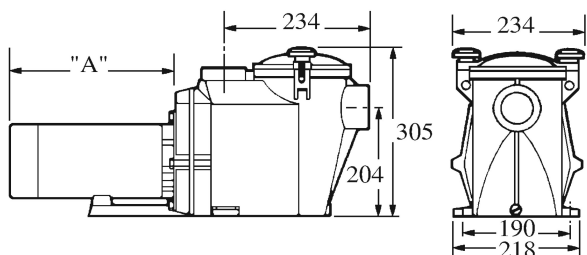

**Hayward Zwembadpomp PP
GF 63 mm lijmmof 6,5A
230VAC zwart type RS II 30201
2pk (7017118)**

HAYWARD

Vermogen 1.5 kW

Ampère 6,5 A

BEP Capaciteit 18.85

BEP Opvoerhoogte 11.4

PRODUCTINFORMATIE

Hayward RS II zwembad pompen zorgen voor een optimale filtratie ondersteuning. Dankzij het perfecte design van de filtermand is het aantal reinigingen tot een minimum beperkt. De Heavy-Duty, zeer efficiënte, Duitse motor is geluidsarm en zeer betrouwbaar.

Eigenschappen:

- Koppelingen: lijmaansluiting 63 mm
- Zoutwaterbestendig tot 0,4% (4 gr/ltr)

Gegenereerd op datum: 25-05-2026

<http://www.bosta.com>