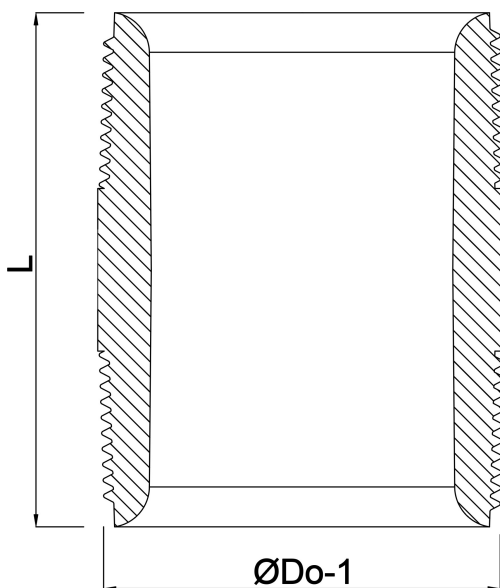

Profec Draadnippel messing 1 1/2" buitendraad 40bar 1000 mm (0710619)

TECHNISCHE SPECIFICATIES

Materiaal messing

Verbinding buitendraad

Werkdruk 40 bar

Maat 1 1/2"

Lengte 1000 mm

AFMETINGEN

F-1 1000 mm

L 1000 mm

ØDo-1 1 1/2 "

Gegenerereerd op datum: 13-03-2026

<http://www.bosta.com>