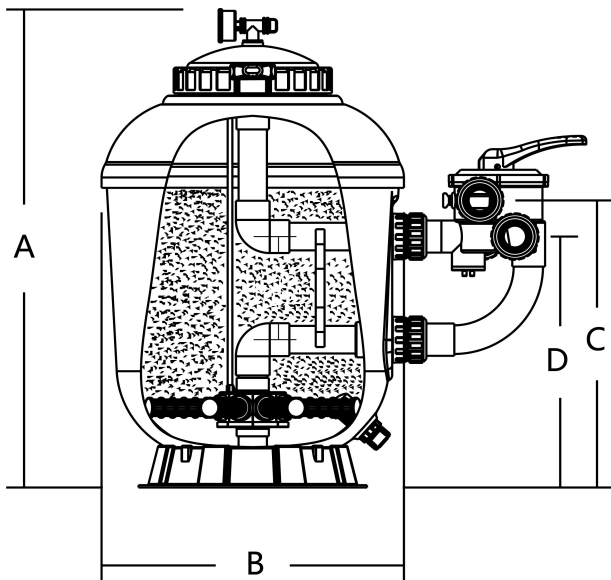

# TECHNISCHE SPECIFICATIES

Kleur	groen
Materiaal	polyester gelcoated
Verbinding	metrisch/imperial lijmmof
Werkdruk	2,5 bar
Max. temp.	43 °C
Type	SMG750
Maat	63 mm / 2"
Diameter	770 mm
Gewicht	38 kg
Zand	250 kg
Filteropp.	0.44 m <sup>2</sup>
Max capaciteit	22.1 m <sup>3</sup> /h
Max. vol. zwembad	110.5 m <sup>3</sup>

# AFMETINGEN

A	1015 mm
B	30 inch

B 770 mm

C 603 mm

D 517 mm

- Polyester gelcoated tank
- Gladde afwerking
- ABS intern leidingwerk
- Transparant deksel biedt goed zicht op filter media
- Ontluchtingsventiel
- Sidemount 6-weg klep

- Standaard geleverd met montage hendels
- Inclusief RVS manometer en driedelige koppelingen
- Lange bocht ten behoeve van minder weerstand tussen 6-weg klep en filter
- Garantietermijn: 2 jaar