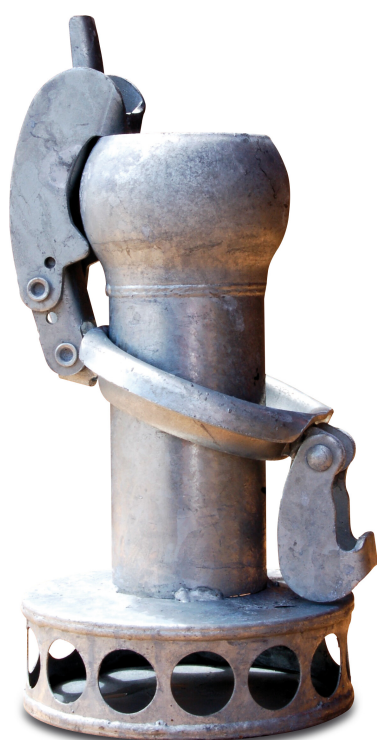

# Zuigkorf staal gegalvaniseerd 108 mm M-deel Bauer (0220215)

# TECHNISCHE SPECIFICATIES

Materiaal	staal
Oppervlaktebehandeling	gegalvaniseerd
Verbinding	M-deel Bauer
Maat	108 mm

**Gegenereerd op datum: 23-05-2026**

<http://www.bosta.com>