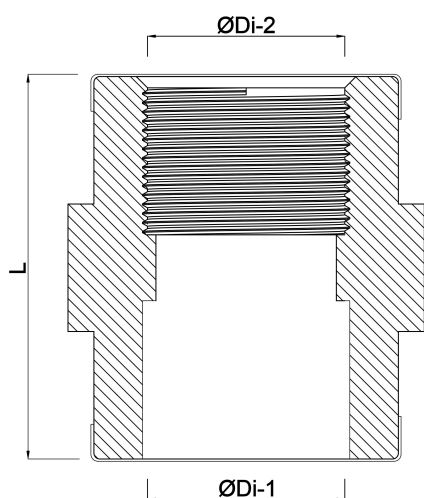

Draadsok PVC-U 20 mm x 1/2" lijmmof x binnendraad 16bar grijs (0160817)

TECHNISCHE SPECIFICATIES

Kleur	grijs
Materiaal	PVC-U
Verbinding	lijmmof x binnendraad
Werkdruk	16 bar
Maat	20 mm x 1/2"

AFMETINGEN

Gietvorm	s spuitgegoten
L	33.5 mm
ØDi-1	20 mm
ØDi-2	1/2 "