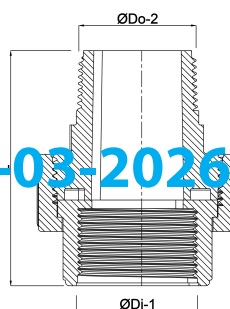

Profec Koppeling PVC-U 1 1/4" binnendraad x buitendraad 10bar grijs (0100103)

TECHNISCHE SPECIFICATIES

Kleur	grijs
Materiaal	PVC-U
Verbinding	binnendraad x buitendraad
Werkdruk	10 bar
Maat	1 1/4"

AFMETINGEN

Do-n	71 mm
Hi-1	30 mm
L	82 mm
Lb	52 mm
ØDi-1	1 1/4 "
ØDo-2	1 1/4 "

Gegenerereerd op datum: 13-03-2026

<http://www.bosta.com>