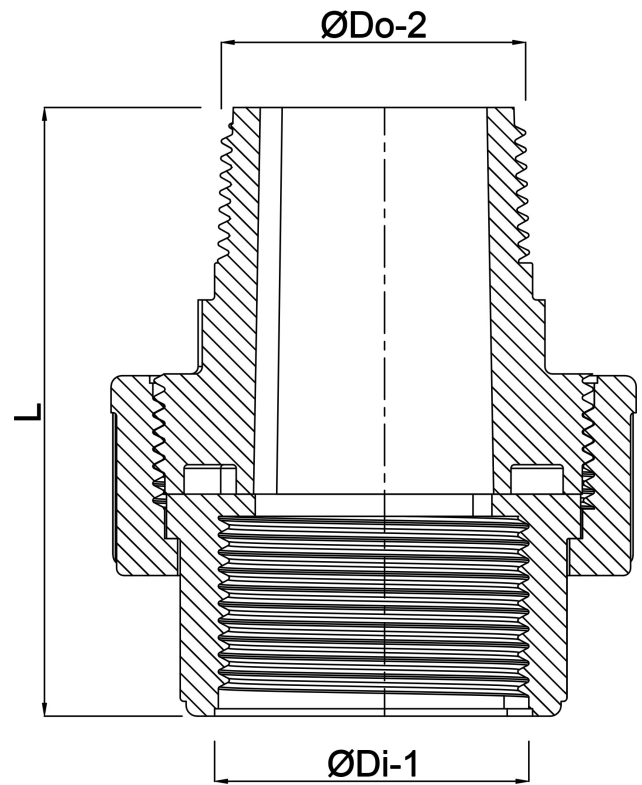

Profec Koppeling PVC-U 1 1/4" binnendraad x buitendraad 10bar grijs (0100103)

TECHNISCHE SPECIFICATIES

Kleur	grijs
Materiaal	PVC-U
Verbinding	binnendraad x buitendraad
Werkdruk	10 bar
Maat	1 1/4"

AFMETINGEN

Do-n	71 mm
Hi-1	30 mm
L	82 mm
Lb	52 mm
ØDi-1	1 1/4 "
ØDo-2	1 1/4 "

Gegenerereerd op datum: 22-05-2026

<http://www.bosta.com>