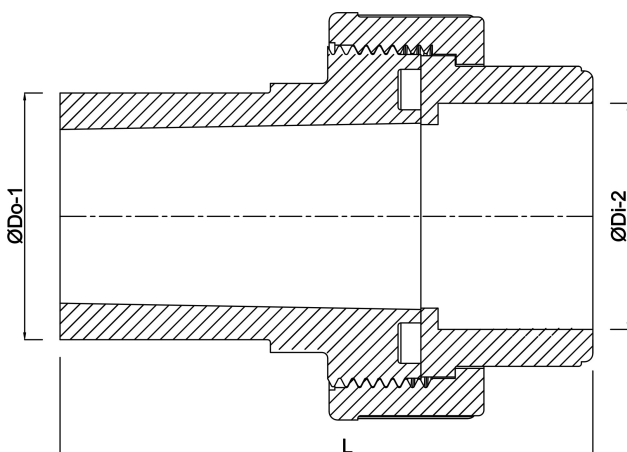

Profec Koppeling PVC-U 50 mm lijmmof x spie 10bar DN40 grijs (0100430)

TECHNISCHE SPECIFICATIES

Kleur	grijs
Materiaal	PVC-U
Verbinding	lijmmof x spie
Werkdruk	10 bar
Maat	50 mm
DN	40

AFMETINGEN

L	91 mm
ØDi-2	50 mm
ØDo-1	50 mm