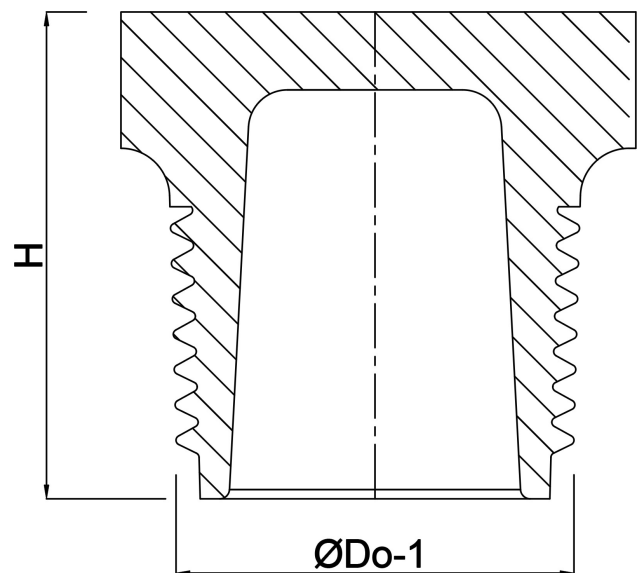

Profec Plug PVC-U 1 1/2"
buitendraad 10bar grijs
(0110605)

TECHNISCHE SPECIFICATIES

Kleur	grijs
Materiaal	PVC-U
Verbinding	buitendraad
Werkdruk	10 bar
Maat	1 1/2"

AFMETINGEN

H	36 mm
ØDo-1	1 1/2 "

Gegenerereerd op datum: 22-05-2026